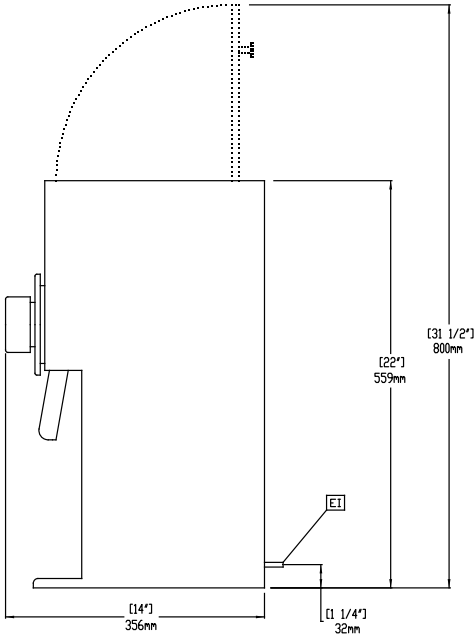

Konstruksiyon

- Setüstü konfigürasyona uygun kompakt boyutlar.
- Devre kesicili güçlü motor.
- Manuel Açma/Kapama anahtarı.
- Yerden tasarruf sağlayan tasarım - 18 cm genişliğinde.

Onay: _____

Ön

Yan

Üst

**Elektrik:****Voltaj:**

600656 (E810)

230 V/1N ph/50 Hz

Elektrik gücü max:

0.8 kW

Temel bilgiler:**Dış boyutlar, Genişlik:** 178 mm**Dış boyutlar, Derinlik:** 356 mm**Dış boyutlar, Yükseklik:** 559 mm**Net ağırlık:** 17 kg**Ambalajlı ağırlık:** 23.5 kg**Ambalaj yüksekliği:** 800 mm**Ambalaj genişliği:** 320 mm**Ambalaj derinliği:** 470 mm**Ambalajlı hacim:** 0.12 m³