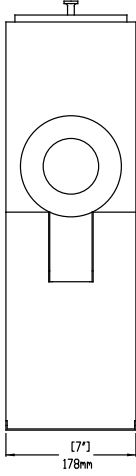

**600656 (E810)**

Kahve Deęirmeni, tek hazneli, Kahve hazne kapasitesi: 0.7 kg (Öęütme Türleri: Espresso, İnce Çekim, Otomatik Damıtma, Damıtma, Filtre Kahve) - Orta kapasiteli kahve deęirmeni

Ana Özellikler

- Takip etmesi kolay talimatlar.
- Siyah kaplama mevcuttur.
- Otomatik Kapanma.
- Düşük ila orta hacimli özel mağazalar, bakkallar ve marketler için idealdir.
- Espresso'dan filtreye öęütme seçimi.
- Öęütme türleri: Espresso, İnce, Otomatik Damıtma, Damıtma, Filtre.
- Nasıl Çalıştırılır: CHAR (13) CHAR (10)-1. Seçici düğmeyi istenen öęütme ayarına çevirin CHAR (13) CHAR (10)-2. Hazneyi istediğiniz tür ve miktarda tam çekirdek kahveyle doldurun. Kapaęı kapatın.CHAR (13) CHAR (10)-3. Poşeti ağızın altına yerleştirin.CHAR (13) CHAR (10)-4. Öęütücü anahtarını AÇIK konumuna getirin.CHAR (13) CHAR (10)-5. Kahve öęütüldükten sonra, öęütücü düğmesini kapalı konuma getirin veya öęütücü sürekli çalışacaktır.CHAR (13) CHAR (10)-6. Kahve öęütüldükten sonra torbayı kahve ağızından çıkarın .

Konstruksiyon

- Setüstü konfigürasyona uygun kompakt boyutlar.
- Devre kesicili güçlü motor.
- Manuel Açma/Kapama anahtarı.
- Yerden tasarruf sağlayan tasarım - 18 cm genişliğinde.

Onay: _____

Ön

Yan

Üst

**Elektrik:****Voltaj:**

600656 (E810)

230 V/1N ph/50 Hz

Elektrik gücü max:

0.8 kW

Temel bilgiler:**Dış boyutlar, Genişlik:** 178 mm**Dış boyutlar, Derinlik:** 356 mm**Dış boyutlar, Yükseklik:** 559 mm**Net ağırlık:** 17 kg**Ambalajlı ağırlık:** 23.5 kg**Ambalaj yüksekliği:** 800 mm**Ambalaj genişliği:** 320 mm**Ambalaj derinliği:** 470 mm**Ambalajlı hacim:** 0.12 m³